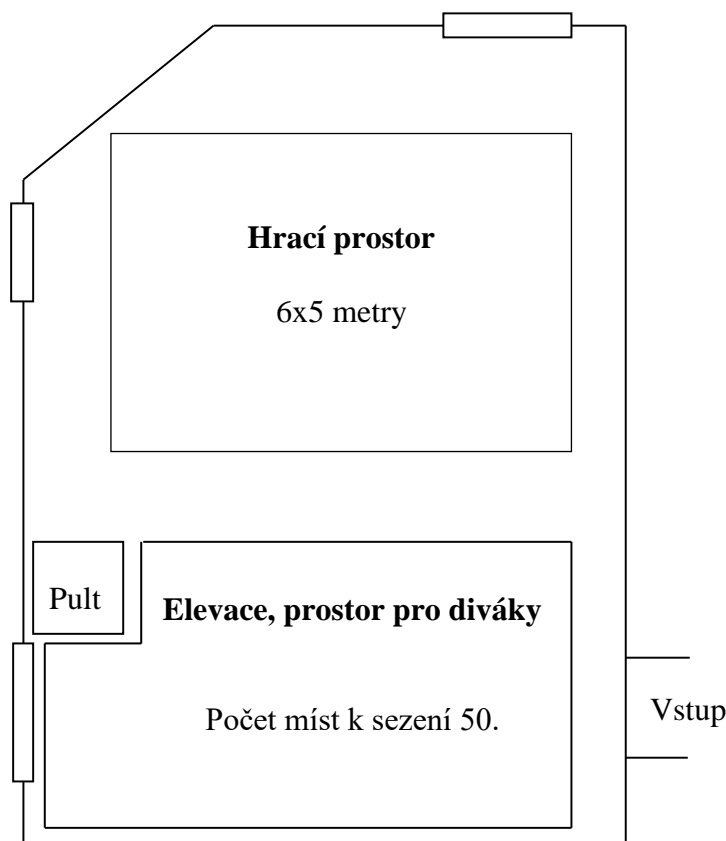

- Světla:
 - 2x stmívač se čtyřmi výstupy (8 nezávislých okruhů)
 - Pokud byste potřebovali více okruhů je možné po domluvě dalších 8 nezávislých okruhů.
 - 8x reflektory různých typů (možnost doplnění dle vašich požadavků - záleží na domluvě)
 - 1x světelný pult s možností programování (Minor)

- Jiné:
 - Černá sametová zástěna po obvodu místnosti
 - Jeviště není vyvýšené
 - 4x paravány (černá látka)

Schéma prostoru:

Základní rozměr místnosti 8x5 metrů, jeden roh je zkosen viz schéma.

Povrch: dřevěná lakovaná podlaha.

Rozmístění světel je možné po obvodu celé místnosti. (Konstrukce po obvodu)

Popis divadelního prostoru na JAMU – místnost číslo 013

Technická vybavenost – místnost 013:

- Ozvučení
 - 1x CD přehrávač
 - 1x mixpult
 - 2x reproduktor + subwoofer
 - Možnost připojení notebooku
 - Kabelové připojení výstupů jack 3,5 mm, jack 6,3 mm, cinch, XRL kabel
 - Mikrofony

fotka č. 1
(pohled na jevištní plochu)

fotka č. 2
(pohled na hlediště)

fotka č. 3
(strany jeviště)

fotka č. 4

fotka č. 5
(pohled na technologický rošt)