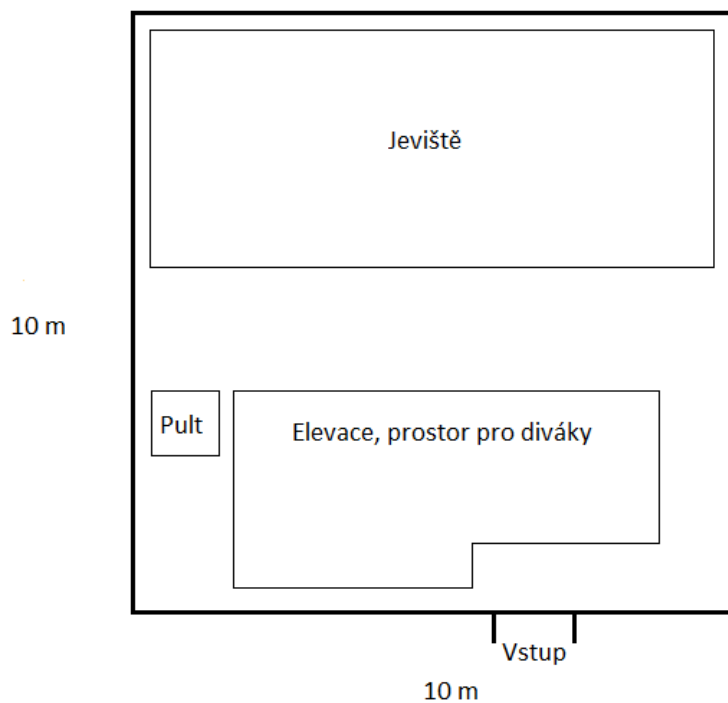

- Jiné:
 - Černá sametová zástěna po obvodu místnosti
 - Jeviště není vyvýšené
 - 4x paravány (černá látka)

Schéma prostoru:

Základní rozměr místnosti 8x5 metrů, jeden roh je zkosen viz schéma.

Povrch: dřevěná lakovaná podlaha.

Rozmístění světel je možné po obvodu celé místnosti. (Konstrukce po obvodu)

Popis divadelního prostoru na JAMU – místnost číslo 013

Technická vybavenost – místnost 013:

- Ozvučení
 - 1x CD přehrávač
 - 1x mixpult
 - 2x reproduktor + subwoofer
 - Možnost připojení notebooku
 - Kabelové připojení výstupů jack 3,5 mm, jack 6,3 mm, cinch, XRL kabel
 - Mikrofony

- Světla
 - 28 řízených okruhů x 1000W
 - Osvětlovací pult Smartfade 48/96 – možnost nahrát 48 pamětí do submasterů
 - 10x reflektor FHR 500
 - 4x profilový reflektor
 - 3x reflektor PAR 500W
 - 2x sledovací reflektor Pacifik
 - Stojany na světla možno dodat

základní rozměr místnosti 10x10metrů
jeviště není vyvýšené
černá sametová zástěna po obvodu místnosti
technologický rošt po celém stropě (viz fotografie č.5)

Fotografie divadelního prostoru místnosti 013